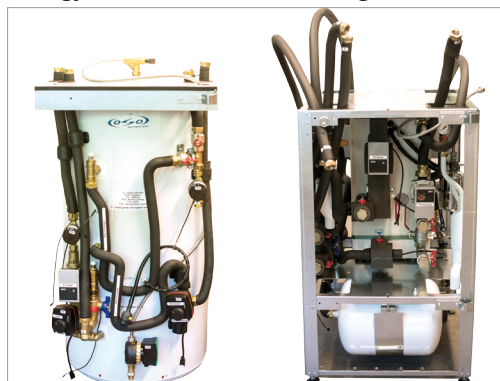

# HYSS - Easy handling

Delt kabinett for enklere håndtering og installasjon

**LETTERE • ENKLERE • RASKERE • SIKRERE**

**PERFEKT VED BYTTE AV OLJEFYR**

- ideelt ved trange passasjer eller kjellertrapper

Halvert høyde og vekt ved levering

Klargjort for sammenkobling

Tank montert over varmpumpen

Ferdig montert kabinett med iPad