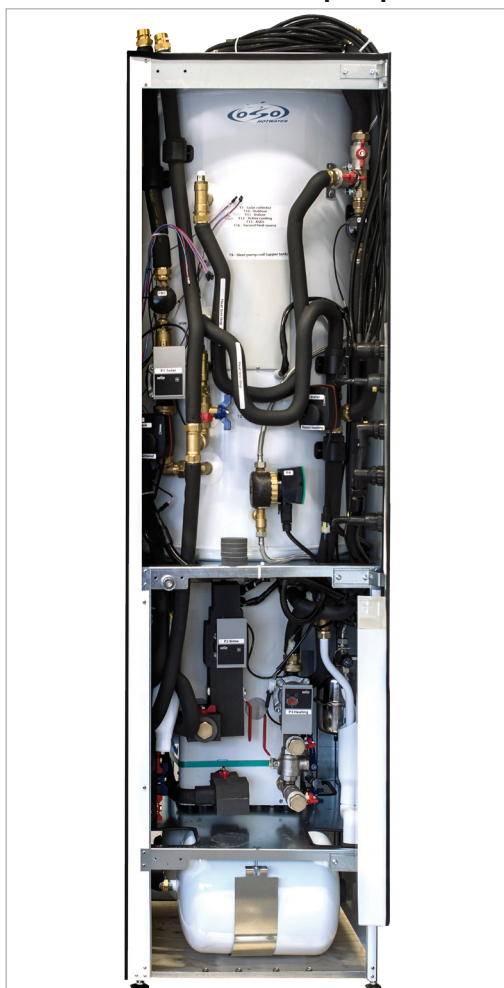

# HYSS - Easy handling

Delt kabinett for enklere håndtering og installasjon

**LETTERE • ENKLERE • RASKERE • SIKRERE**

**PERFEKT VED BYTTE AV OLJEFYR**

- ideelt ved trange passasjer eller kjellertrapper

Halvert høyde og vekt ved levering

Klargjort for sammenkobling

Tank montert over varmpumpen

Ferdig montert kabinett med iPad