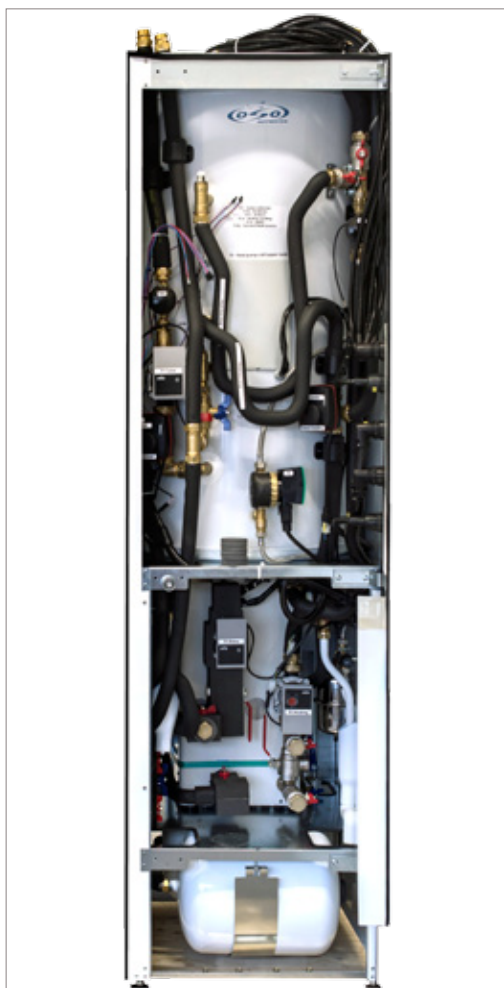

# HYSS - Easy handling

Delat kabinett för enklare hantering och installation

**LÄTTARE • ENKLARE • SNABBARE • SÄKRARE**

**PERFEKT FÖR HUS MED KÄLLARE**

- ideal lösning för trånga passager och källartrappor

Halverad höjd och vikt vid leverans

Redo för sammankoppling

Lagringstanken monterad över värmepumpen

Färdigmonterat kabinett med iPad