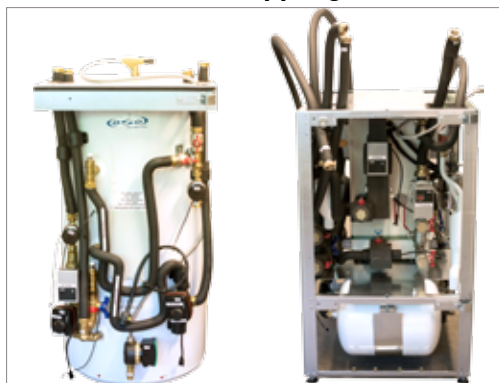

# HYSS - Easy handling

Delat kabinett för enklare hantering och installation

**LÄTTARE • ENKLARE • SNABBARE • SÄKRARE**

**PERFEKT FÖR HUS MED KÄLLARE**

- ideal lösning för trånga passager och källartrappor

Halverad höjd och vikt vid leverans

Redo för sammankoppling

Lagringstanken monterad över värmepumpen

Färdigmonterat kabinett med iPad